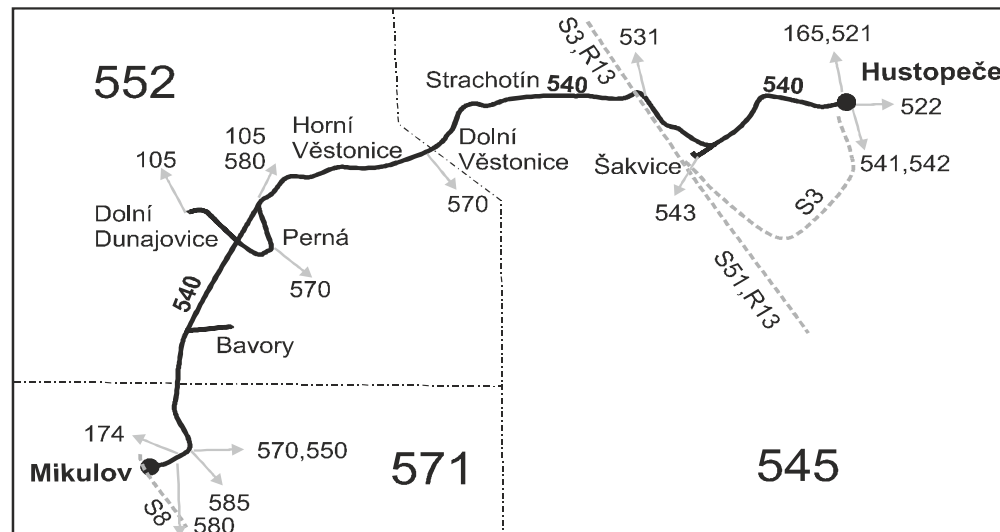

SOBOTA + NEDELE

Číslo spoje:		201	313	353	203	205	207	355	209
Úsek	Zóna	Zastávka	Ⓢ ♿	Ⓢ ♿⁷⁴	Ⓢ ♿	Ⓢ ♿	Ⓢ ♿	Ⓢ ♿	Ⓢ ♿
	571 Mikulov, žel.st.	8:10		10:10	12:10	14:10	16:10		18:10
	571 Mikulov, u parku	8:13		10:13	12:13	14:13	16:13		18:13
	571 Mikulov, Brněnská (z)	8:16		10:16	12:16	14:16	16:16		18:16
	552 Bavyry	8:21		10:21	12:21	14:21	16:21		18:21
	552 Bavyry, rozc. (z)	8:23		10:23	12:23	14:23	16:23		18:23
	552 Dolní Dunajovice, rozc. (z)	8:25		10:25	12:25	14:25	16:25		18:25
	552 Perná	8:28		10:28	12:28	14:28	16:28		18:28
	552 Perná, samota (z)	8:29		10:29	12:29	14:29	16:29		18:29
	552 Horní Věstonice	8:32		10:32	12:32	14:32	16:32		18:32
	552 Dolní Věstonice	8:36	10:21	10:36	12:36	14:36	16:36	17:36	18:36
	545 Strachotín	8:40	10:25	10:40	12:40	14:40	16:40	17:40	18:40
	545 Popice, rozc. 1.0 (z)	8:42	10:27	10:42	12:42	14:42	16:42	17:42	18:42
	545 Hustopeče, plnírna (z)	8:44	10:29	10:44	12:44	14:44	16:44	17:44	18:44
	545 Šakvice, žel.st.	8:49		10:49	12:49	14:49	16:49	17:49	18:49
	⇒ R13 Brno	9:02		11:02	13:02	15:02	17:02	18:01	19:02
	⇒ S3 Brno	9:10		11:10	13:10	15:10	17:10	18:10	19:10
	⇒ R13 Břeclav, Hodonín	8:56		10:56	12:56	14:56	16:56		18:56
	⇒ S51 Břeclav	9:01		11:03	13:03	15:03	17:03		19:01
	⇒ 543 Šakvice, ObU				12:51		16:51		
	545 Hustopeče, Mostárna	8:50		10:50	12:50	14:50	16:50	17:50	18:50
	545 Hustopeče, Nádražní	8:54	10:34	10:54	12:54	14:54	16:54	17:54	18:54
	545 Hustopeče, aut.nádr.	8:56	10:36	10:56	12:56	14:56	16:56	17:56	18:56

Vysvětlivky:

⇒ spoje navazující na linku 540

(z) zastávka celodenně na znamení

∩ spoj jede po jiné trase

♿ spoj s bezbariérově přístupným vozidlem

Ⓢ jede v sobotu

† jede v neděli a ve státem uznávané svátky

74 jede od 24.9. do 30.10.

X u spoje zastavujícího na těchto zastávkách, daná úseková jízdenka neplatí

Šťastnou cestu s IDS JMK