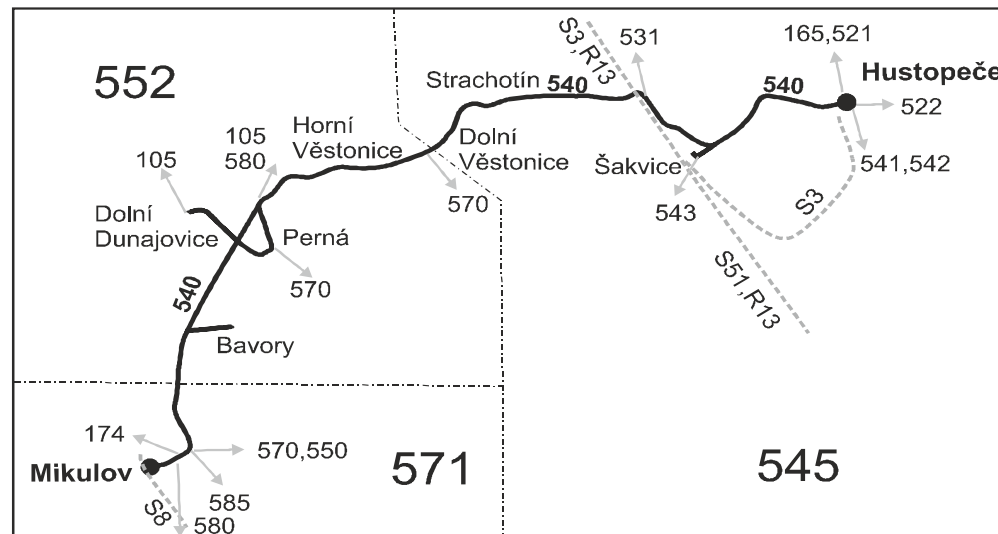

SOBOTA + NEDELE

Číslo spoje:		350	312	202	204	206	208	354	210	
Úsek	Zóna	Zastávka	Ⓢ ♿	Ⓢ ♿ 74	Ⓢ ♿	Ⓢ ♿	Ⓢ ♿	Ⓢ ♿ 74	Ⓢ ♿	
	545	Hustopeče, aut.nádr.	8:59	9:59	10:59	12:59	14:59	16:59	17:13	18:59
	545	Hustopeče, Nádražní	9:00	10:00	11:00	13:00	15:00	17:00	17:14	19:00
	545	Hustopeče, Mostárna	9:05	10:05	11:05	13:05	15:05	17:05	}	19:05
	545	Šakvice, žel.st.	9:06	10:06	11:06	13:06	15:06	17:06	}	19:06
	545	Šakvice, žel.st.	9:07	10:07	11:07	13:07	15:07	17:07	}	19:07
	545	Hustopeče, plnírna (z)	9:10	10:10	11:10	13:10	15:10	17:10	17:20	19:10
	545	Popice, rozc.1.0 (z)	9:12	10:12	11:12	13:12	15:12	17:12	17:22	19:12
	545	Strachotín	9:15	10:15	11:15	13:15	15:15	17:15	17:25	19:15
	552	Dolní Věstonice	9:20	10:20	11:20	13:20	15:20	17:20	17:30	19:20
	552	Horní Věstonice	9:24		11:24	13:24	15:24	17:22		19:24
	552	Perná, samota (z)	9:27		11:27	13:27	15:27	17:25		19:27
	552	Perná	9:28		11:28	13:28	15:28	17:26		19:28
	552	Dolní Dunajovice, rozc. (z)	9:31		11:31	13:31	15:31	17:29		19:31
	552	Bavory, rozc. (z)	9:33		11:33	13:33	15:33	17:31		19:33
	552	Bavory	9:35		11:35	13:35	15:35	17:33		19:35
	571	Mikulov, Brněnská (z)	9:40		11:40	13:40	15:40	17:38		19:40
	571	Mikulov, 22.dubna	9:41		11:41	13:41	15:41	17:39		19:41
	571	Mikulov, u parku	9:43		11:43	13:43	15:43	17:41		19:43
	571	Mikulov, žel.st.	9:46		11:46	13:46	15:46	17:42		19:46
		⇒ S8 Břeclav			11:50	13:50	15:49	17:50		19:50
		⇒ S8 Znojmo	10:01		12:02	14:02	16:02	18:02		20:02

Vysvětlivky:

- ⇒ spoje navazující na linku 540
- (z) zastávka celodenně na znamení
- }
- ♿ spoj s bezbariérově přístupným vozidlem
- Ⓢ jede v sobotu
- ♯ jede v neděli a ve státem uznávané svátky
- **74** jede od 24.9. do 30.10.

Šťastnou cestu s IDS JMK