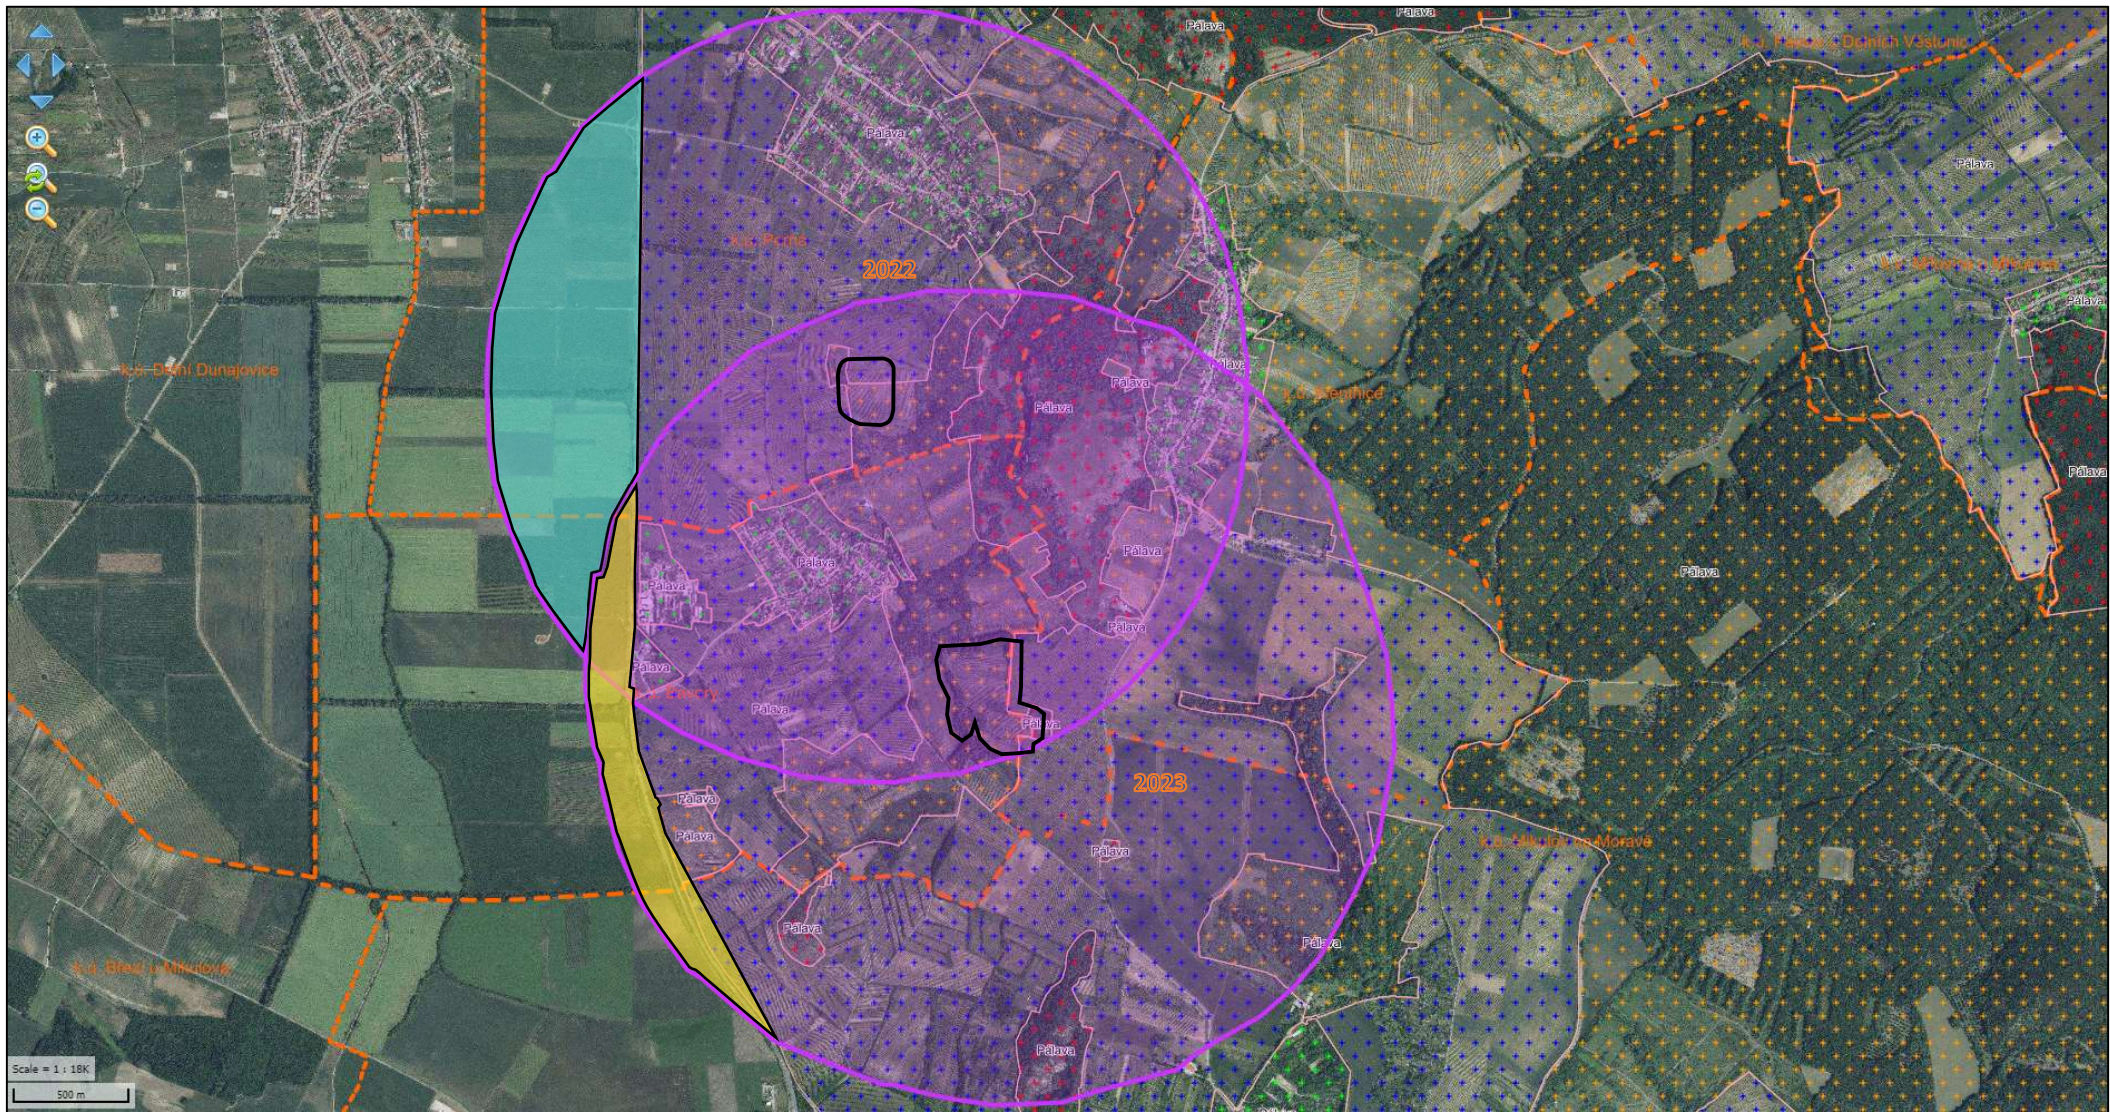

Mapa vymezeného území Bavyry 2023 a Perná 2022 s vyznačením jednotlivých zón CHKO Pálava

vymezené území = nárazníková + zamořená zóna

zamořená zóna

++

I. zóna CHKO

++

II. zóna CHKO

++

III. zóna CHKO

++

IV. zóna CHKO

-  vymezené území rok **2022** a **2023**
-  ++ I. zóna CHKO
-  ++ II. zóna CHKO
-  ++ III. zóna CHKO
-  ++ IV. zóna CHKO

-  ošetření v roce 2023 – MRO Perná 2022 - nárazníková zóna mimo CHKO – **1x ošetření**
-  ošetření v roce 2023 – MRO Bavory 2023 - nárazníková zóna mimo CHKO – **3x ošetření**
-  ošetření v roce 2023 – MRO Bavory 2023 – obě zamořené zóny – **3x ošetření**