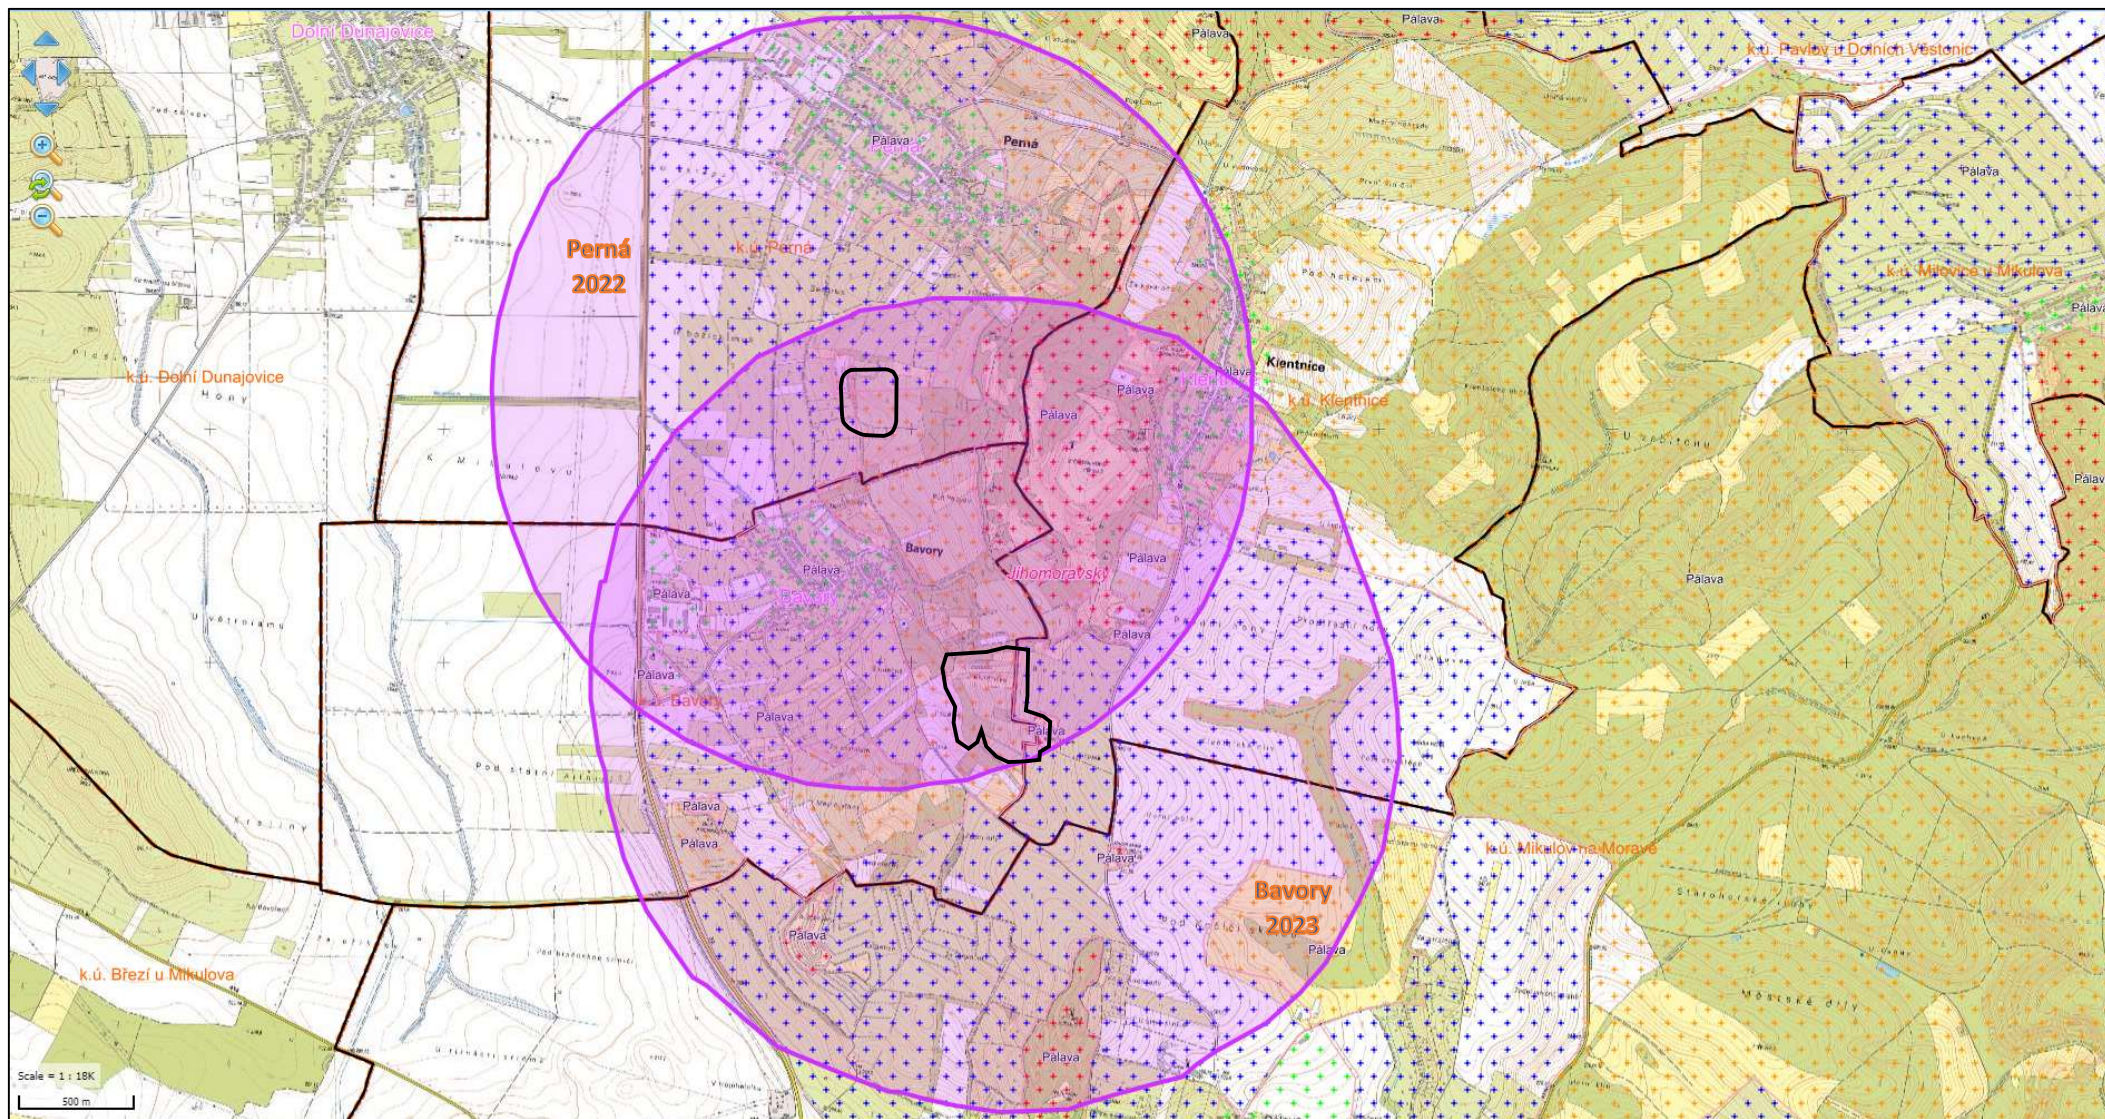

Mapa vymezeného území Bavyry 2023 a Perná 2022 s vyznačením jednotlivých zón CHKO Pálava

vymezené území = nárazníková + zamořená zóna

zamořená zóna

++

I. zóna CHKO

++

II. zóna CHKO

++

III. zóna CHKO

++

IV. zóna CHKO

-  vymezené území rok **2022** a **2023**
-  ++ I. zóna CHKO
-  ++ II. zóna CHKO
-  ++ III. zóna CHKO
-  ++ IV. zóna CHKO

-  ošetření v roce 2023 – MRO Perná 2022 - nárazníková zóna mimo CHKO – **1x ošetření**
-  ošetření v roce 2023 – MRO Bavory 2023 - nárazníková zóna mimo CHKO – **3x ošetření**
-  ošetření v roce 2023 – MRO Bavory 2023 – obě zamořené zóny – **3x ošetření**