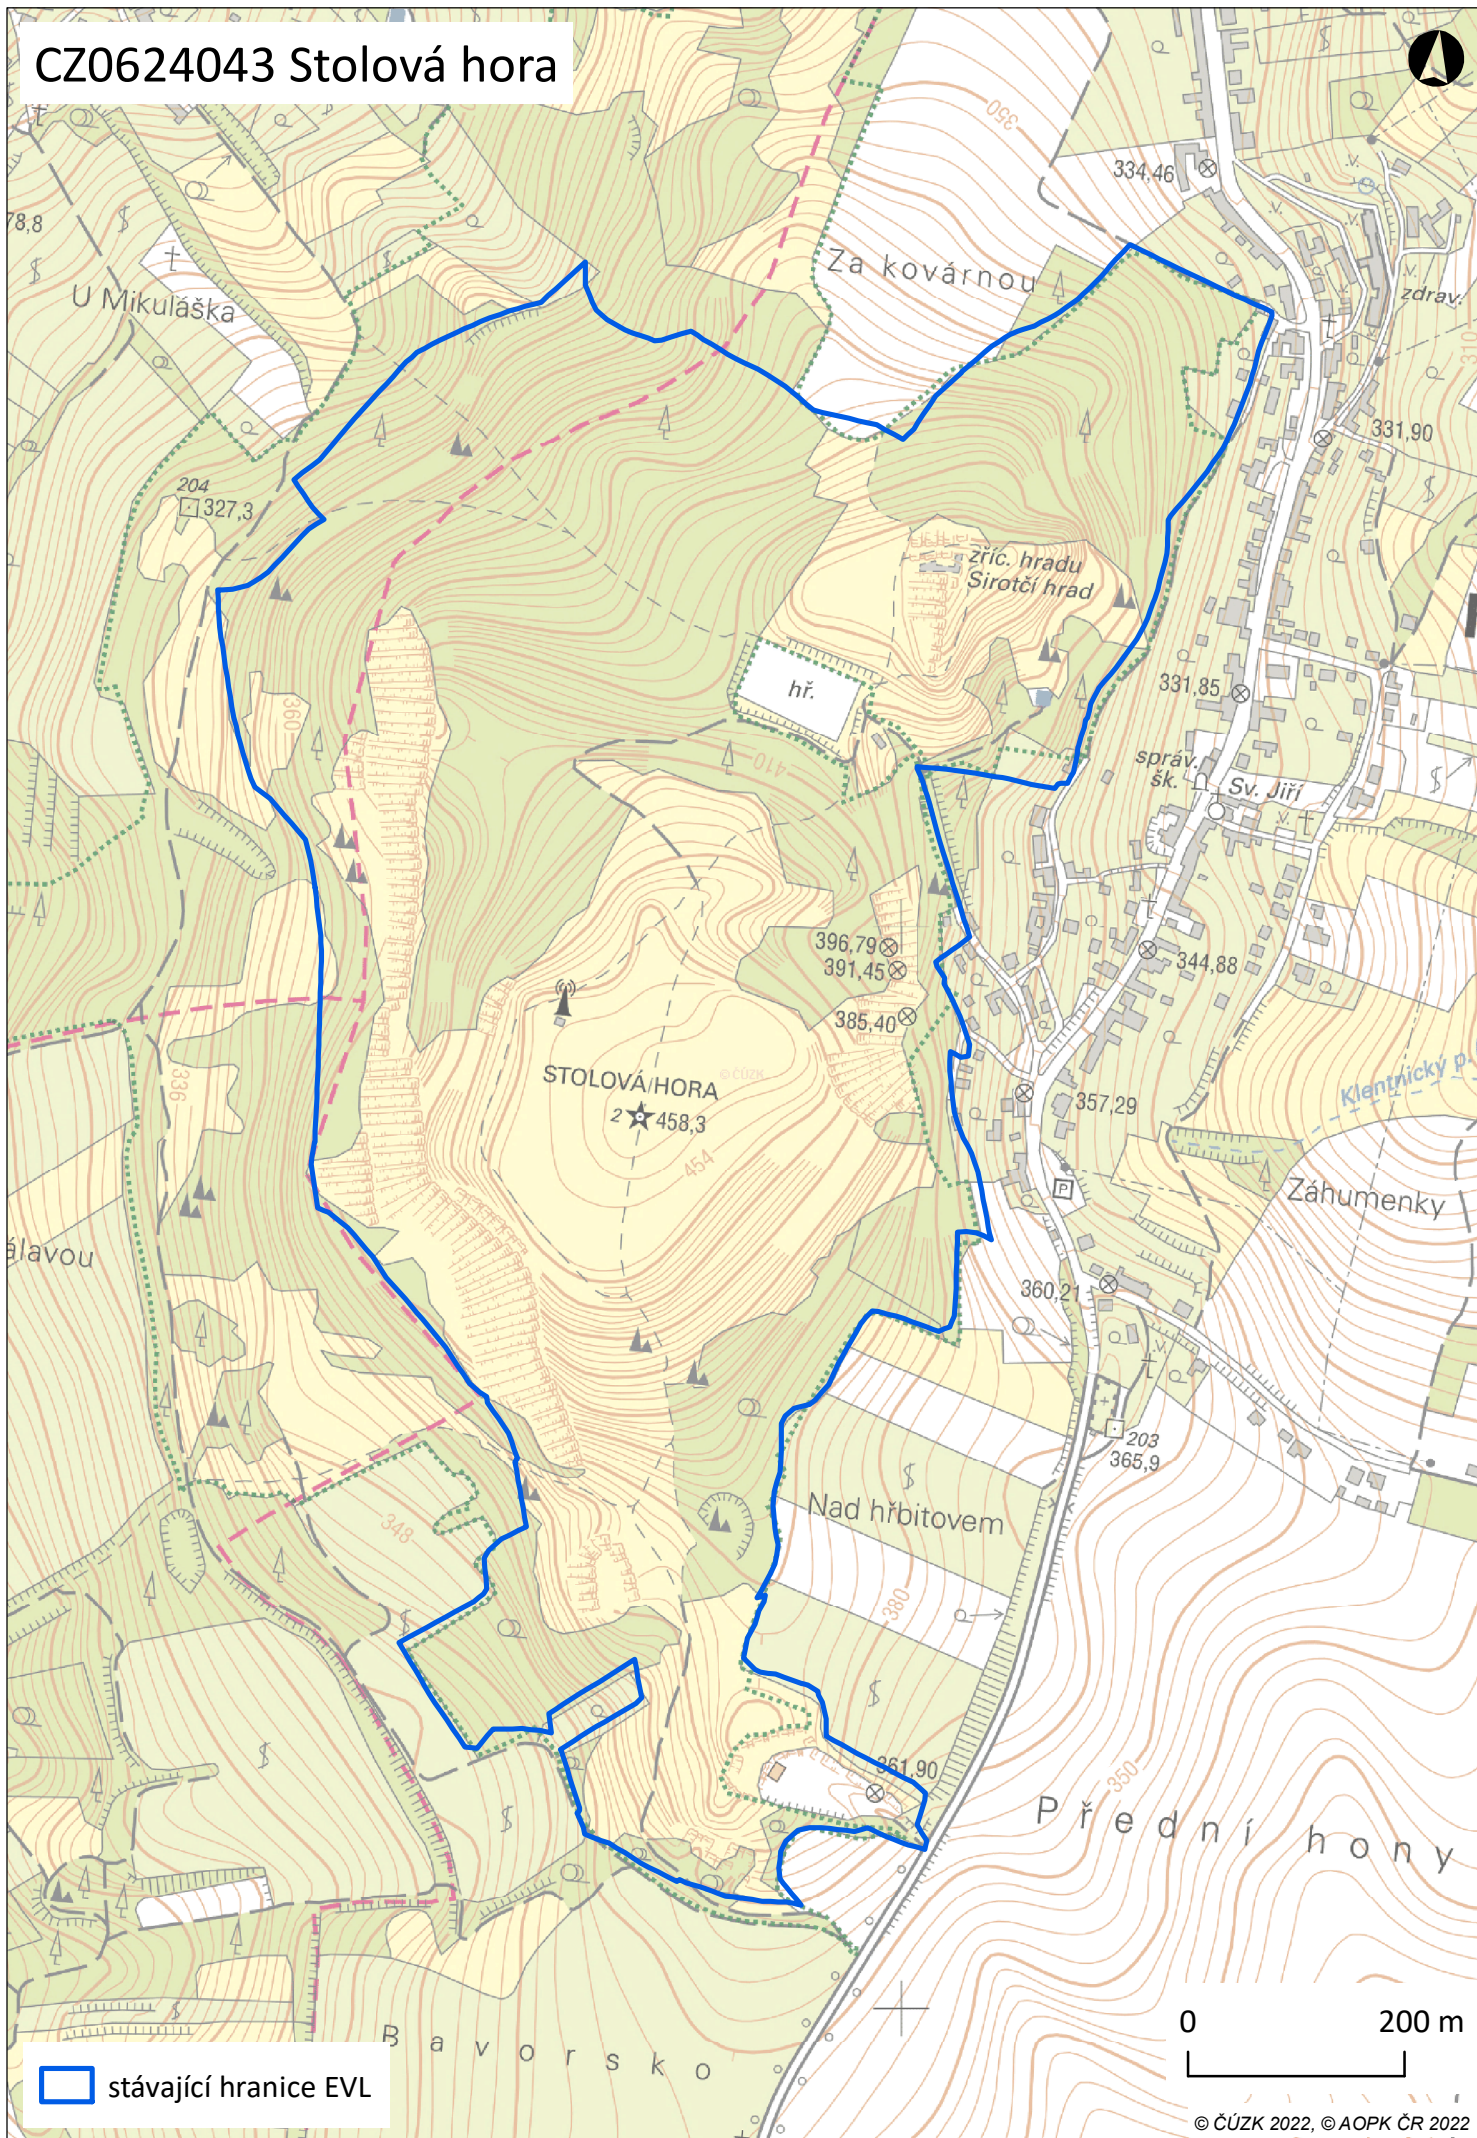

CZ0624043 Stolová hora

 stávající hranice EVL

0 200 m