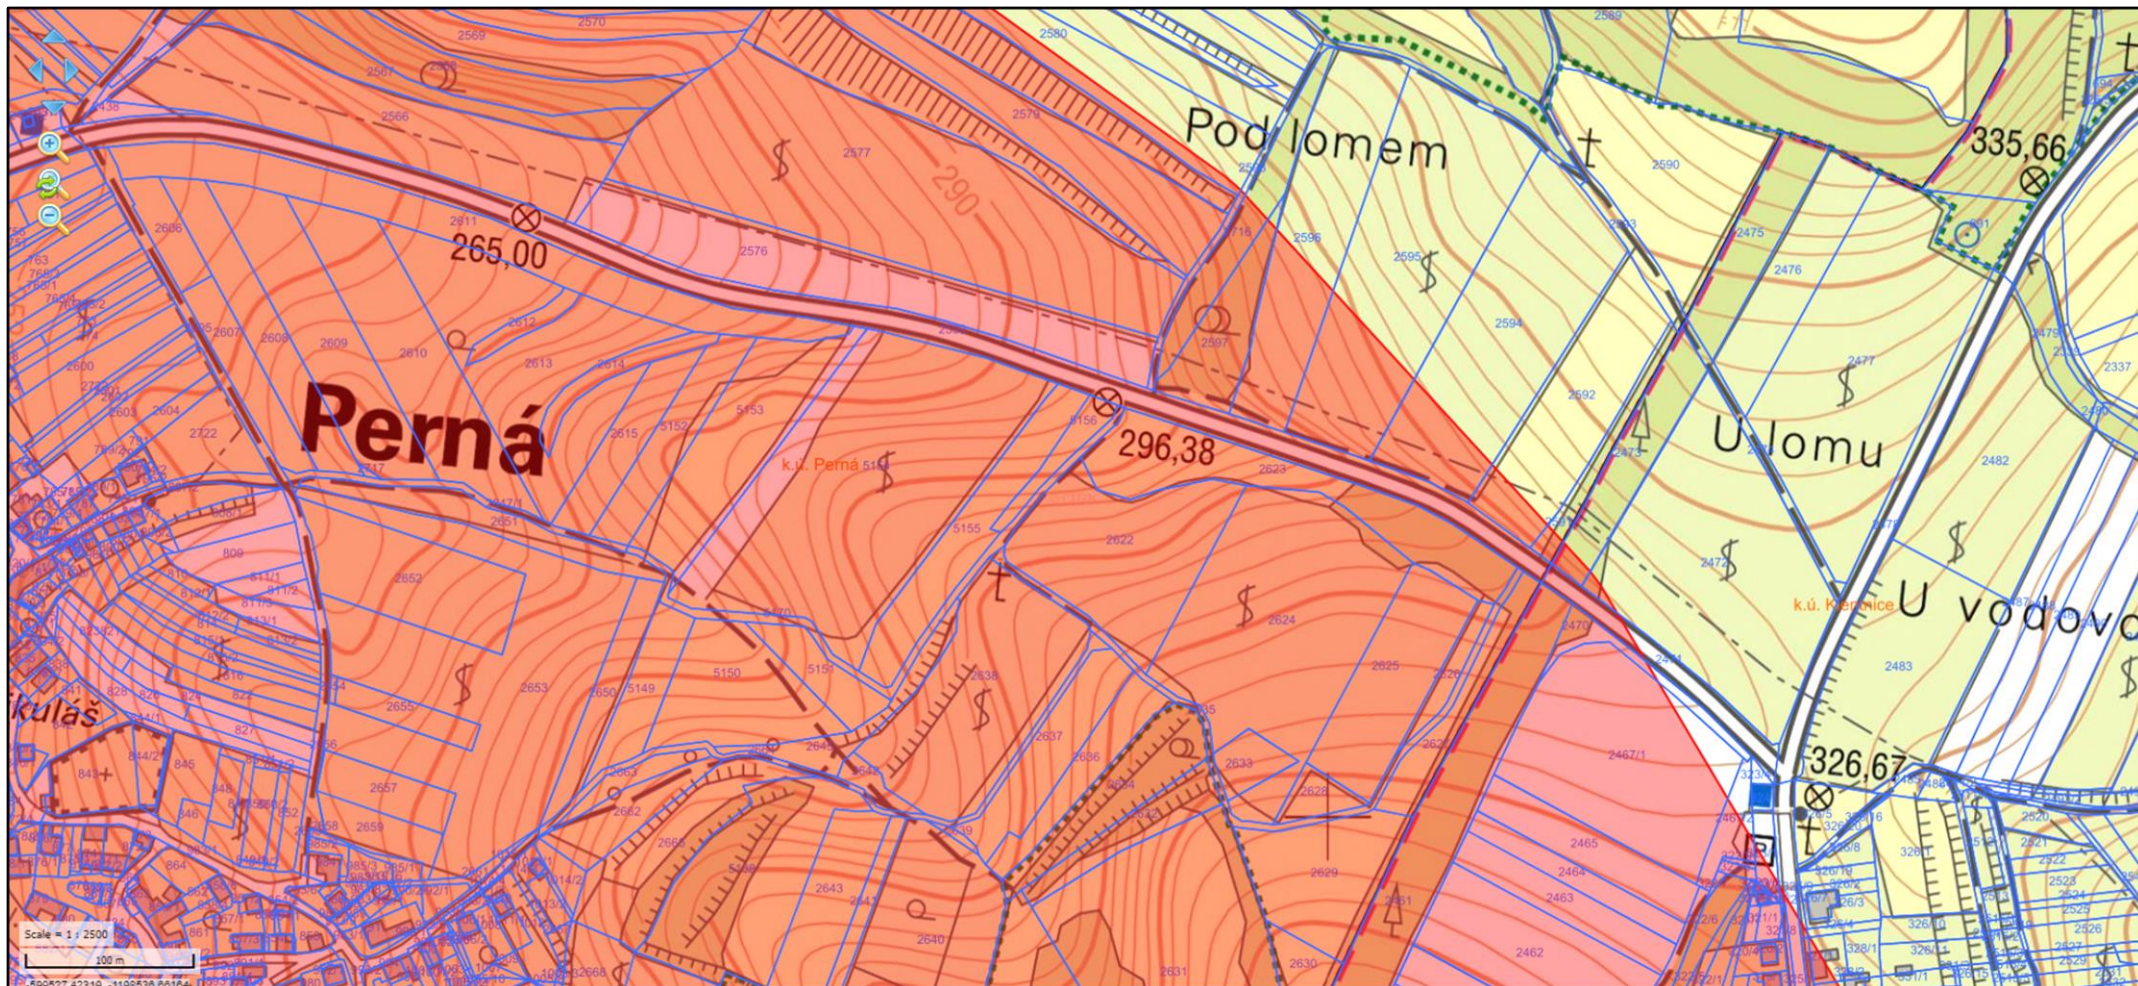

nárazníková zóna – Perná

výřez J

 nárazníková zóna

 1930 parcela podle katastru nemovitostí