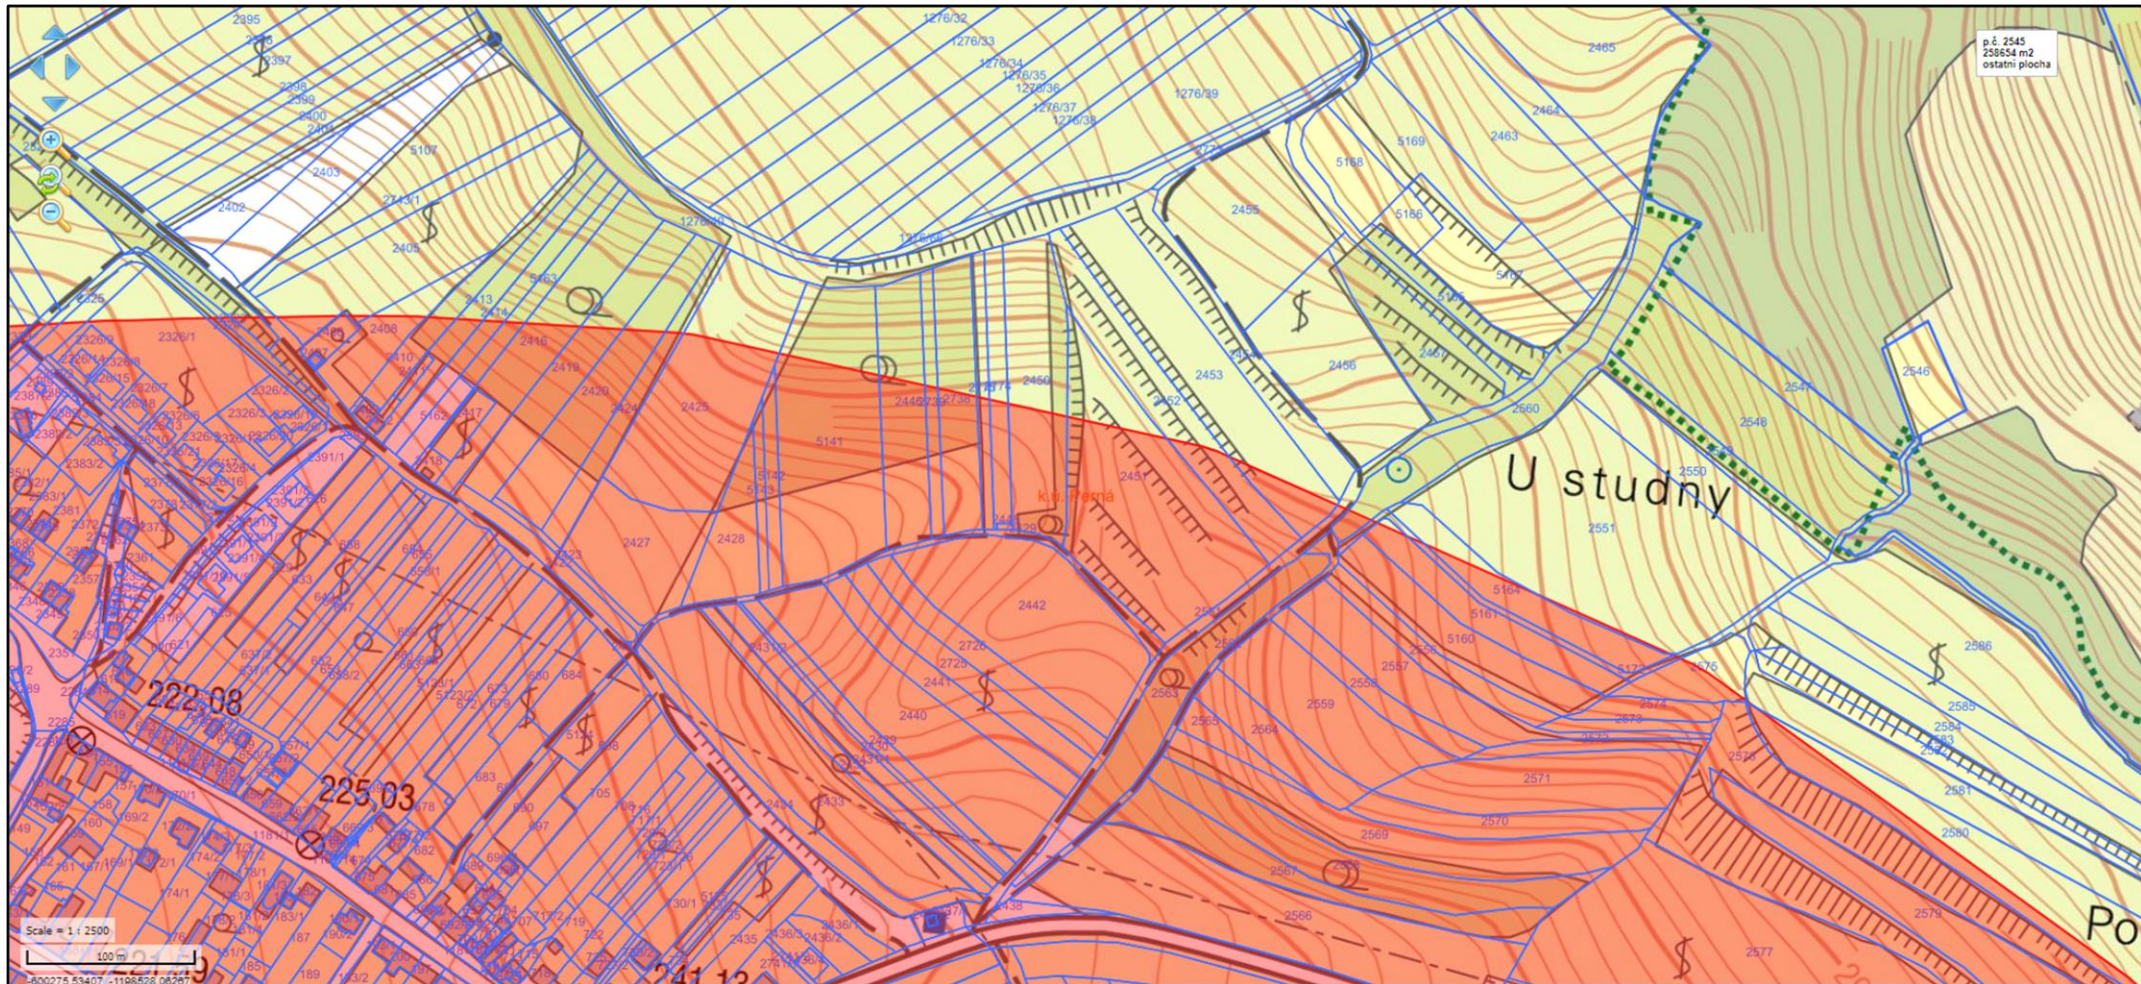

nárazníková zóna – Perná

výřez **K**

nárazníková zóna

1930

parcela podle katastru nemovitostí