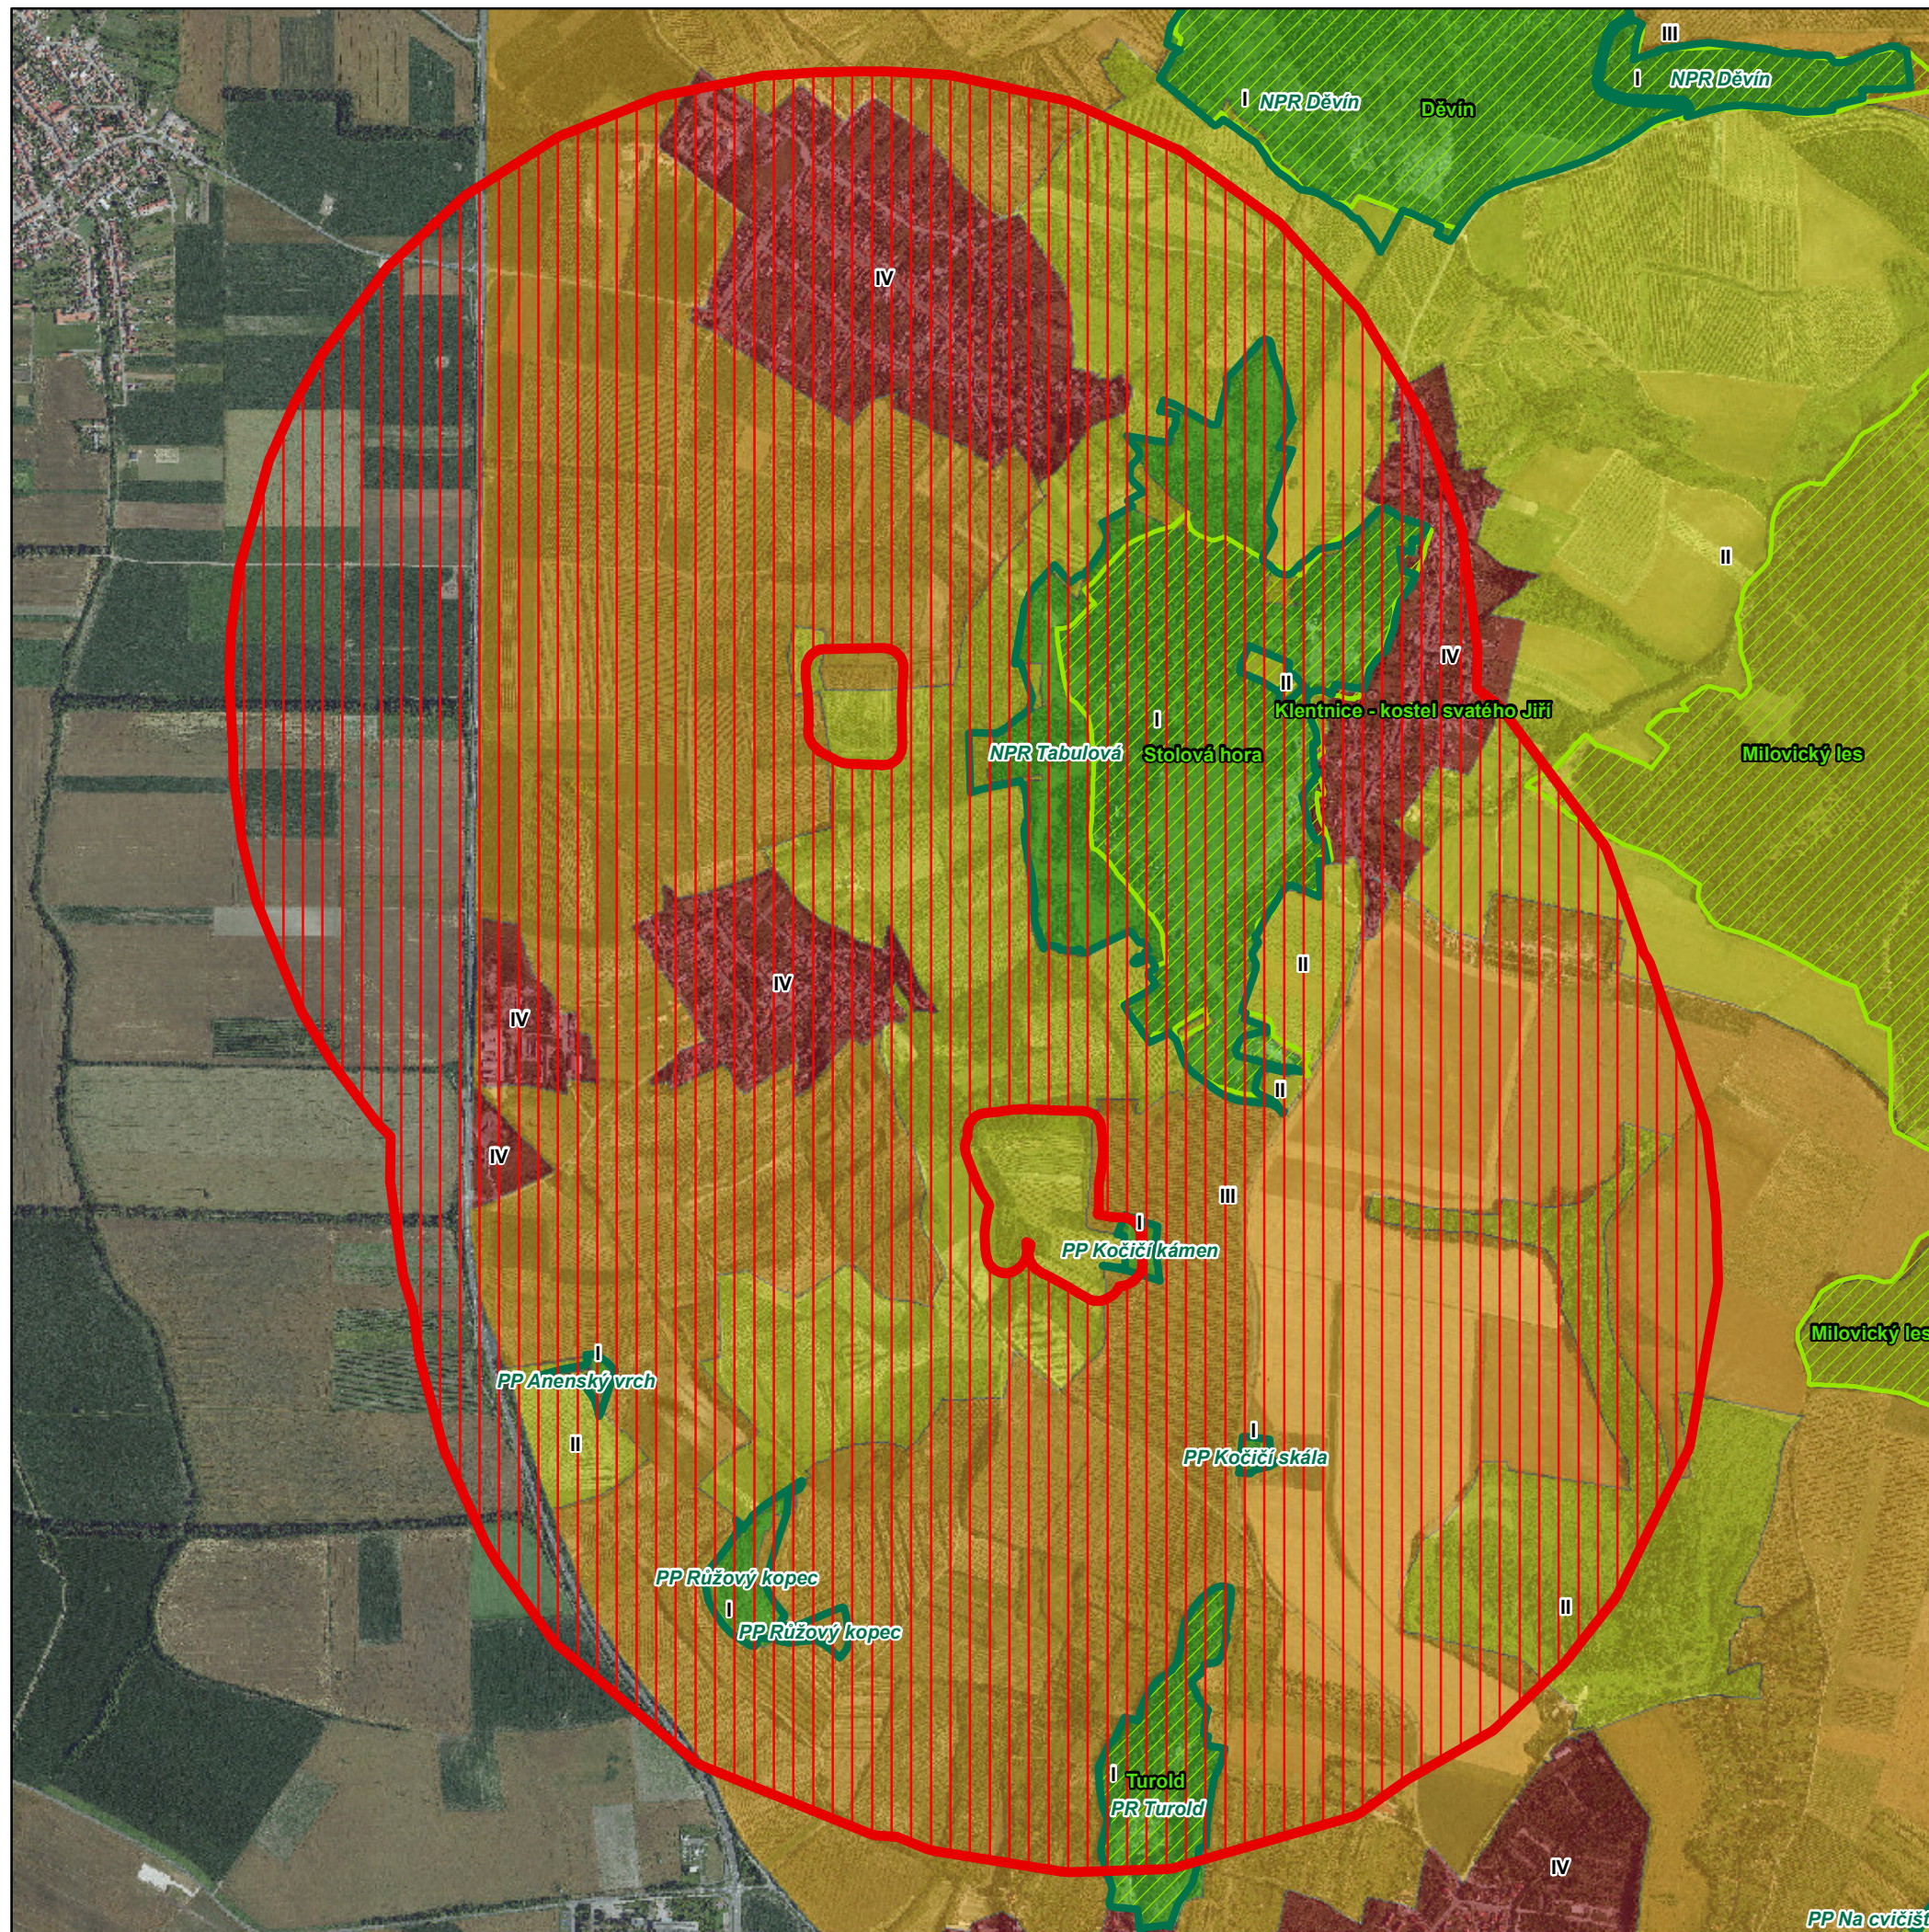

**Příloha č. 2b opatření obecné povahy
č. j. SR/0053/JM/2023-3**

-  nárazníková zóna - Bavory, Perná
 -  maloplošné zvláště chráněné území
 -  evropsky významná lokalita
- zonace CHKO Pálava
-  I
 -  II
 -  III
 -  IV

2 000 m