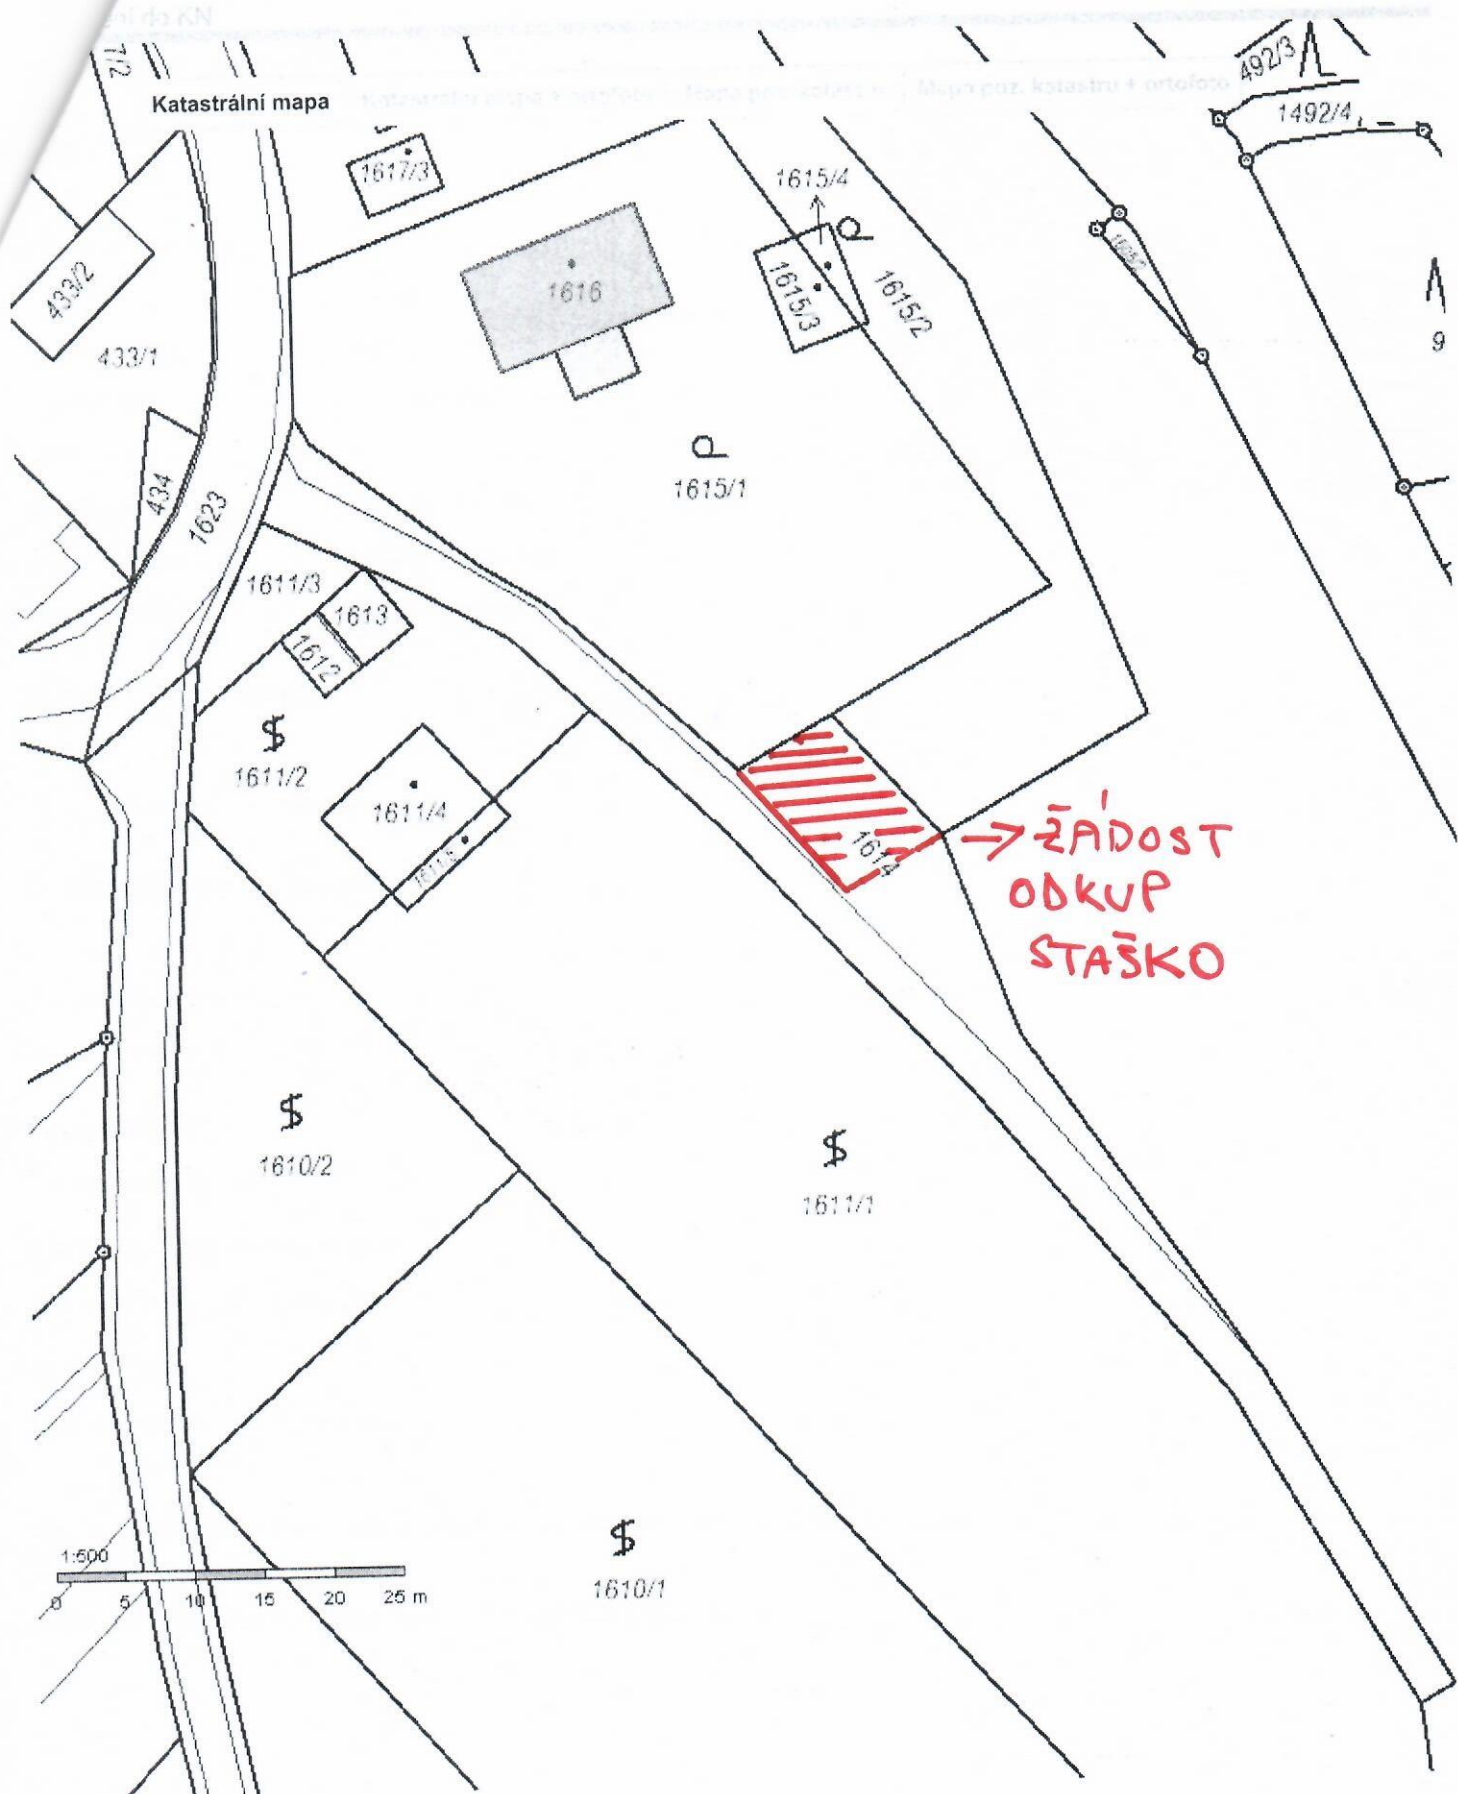

Sňato dne:

Obsah katastrální mapy a mapy pozemkového katastru se zobrazuje od měřítka 1:5000. Podrobnější informace k používání mapy a aktualizaci jejího obsahu najdete [v nápovědě \(PDF\)](#). Všechny zjištěné hodnoty souřadnic a délek NELZE využívat pro vytyčování hranic pozemku v terénu.